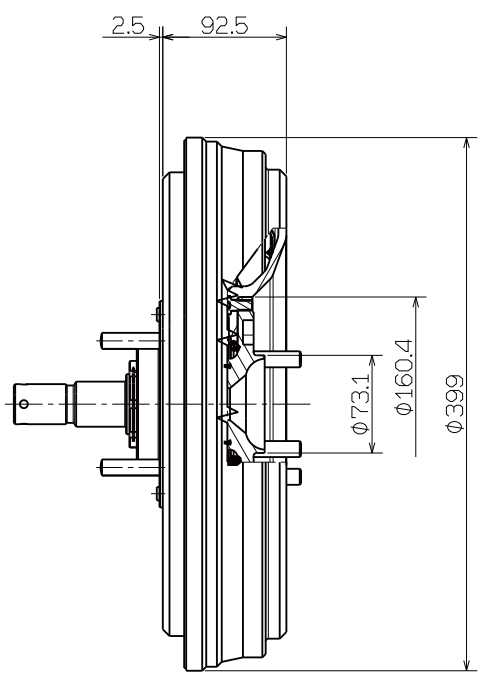

e-Gle 第4世代 空冷インホイールモータ

質量 MASS (kg)	35	<b>e-Gle CORPORATION</b>
日本語名称 PART NAME	モータ 顧客用外観型	
英語名称 PART NAME	MOTOR CUSTOMER OUTLINE	
部品番号 PART NO.	G004-MO-000300	