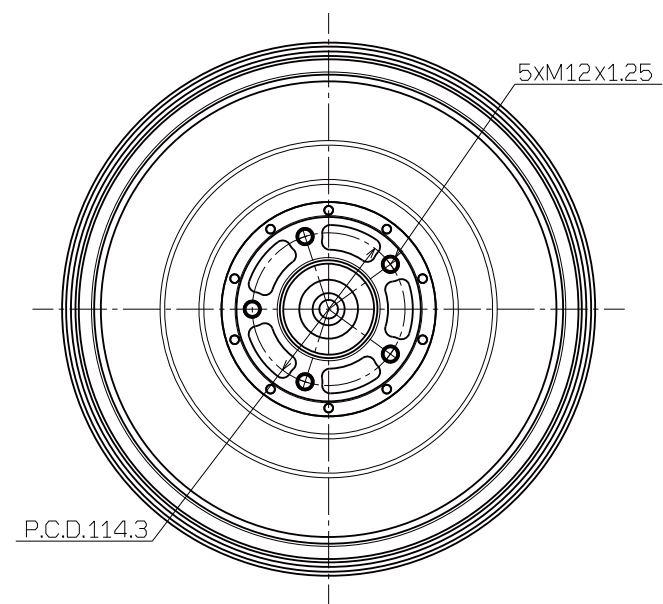

e-Gle 第4世代 空冷インホイールモータ

質量 MASS (kg)	35	<b>e-Gle CORPORATION</b>
日本語名称 PART NAME	モータ 顧客用外観型	
英語名称 PART NAME	MOTOR CUSTOMER OUTLINE	
部品番号 PART NO.	G004-MO-000300	