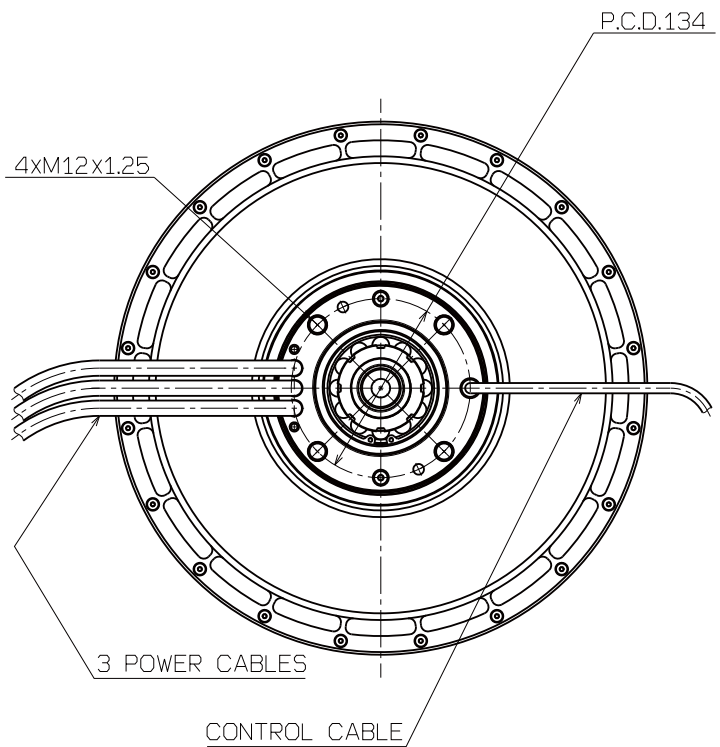

e-Gle 第4世代 空冷インホイールモータ

質量 MASS (kg)	35	<b>e-Gle CORPORATION</b>
日本語名称 PART NAME	モータ 顧客用外観型	
英語名称 PART NAME	MOTOR CUSTOMER OUTLINE	
部品番号 PART NO.	G004-MO-000300	